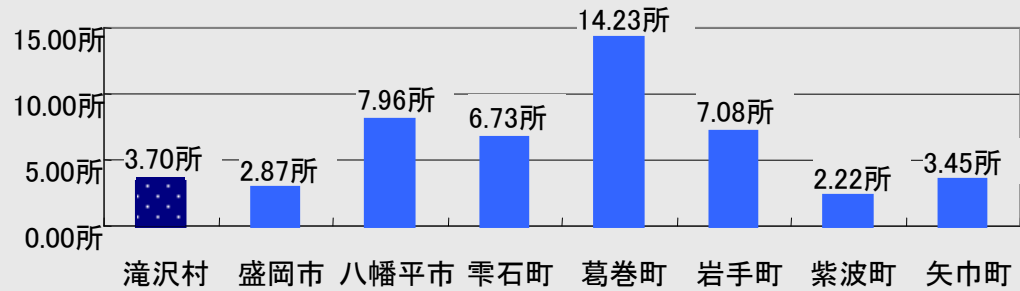

近隣市町村との比較

資料：総務省統計局 統計でみる市区町村のすがた（平成16年）
資料：岩手県総合政策室 岩手県人口移動報告年報（平成16年）