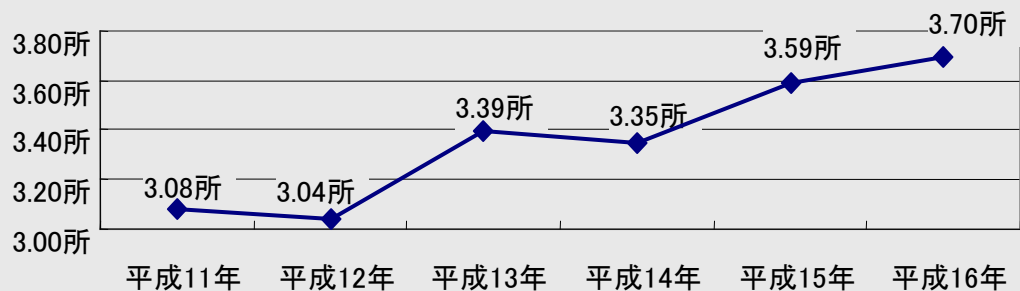

滝沢村の経年比較

資料：総務省統計局 統計でみる市区町村のすがた（平成11年～平成16年）
資料：岩手県総合政策室 岩手県人口移動報告年報（平成11年～平成16年）
▶ 平成16年滝沢村5歳以下人口数 : 3,246人
▶ 平成16年滝沢村保育所数 : 12所

動 向

5歳以下人口千人あたりの保育所数は、全国、岩手県、滝沢村ともに年々増加傾向にあります。これは、対象となる5歳以下の人口が少子化により減少しているためです。近隣市町村との比較では、滝沢村は3.70所となっており、中位に位置しています。

村の対応

村では現在、少子化時代に対応すべく、子育てと仕事の両立支援、緊急時の一時預かり支援や子どもの集団生活体験支援など、各種事業を展開しており、施設や組織の有効活用に努めています。今後も、少子化の進行や地域的な人口の動向を踏まえた施設のあり方や定員の見直しの継続的な検討が必要であると考えます。