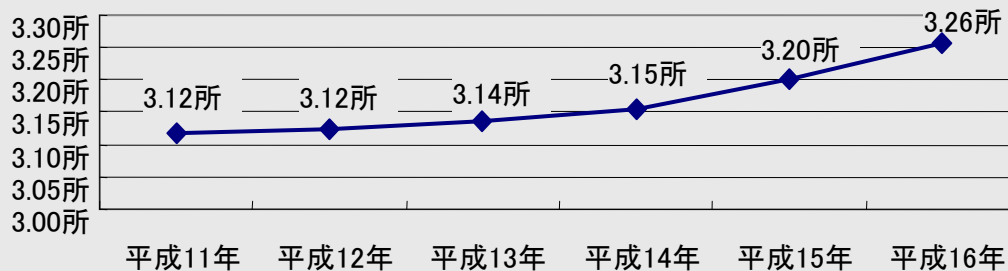

保育所数（5歳以下人口千人あたり）

3.70所

基礎となるデータ

資料：総務省統計局 社会生活統計指標（平成11年～平成16年）
資料：総務省統計局 統計でみる市区町村のすがた（平成11年～平成16年）
資料：総務省統計局 人口推計年報（平成11年～平成16年）
資料：岩手県総合政策室 岩手県人口移動報告年報（平成11年～平成16年）
➤ 平成16年滝沢村5歳以下人口数：3,246人 平成16年滝沢村保育所数：12所

算出式

5歳以下人口千人あたりの保育所数
= 保育所数 ÷ 5歳以下人口 × 1,000人

指標の表す意味

市町村別に、5歳以下人口を千人に換算した場合において、保育所の施設がいくつあるのかを示す指標です。

指標の重要性

この指標は、少子化が進行する中での子育てや子供たちが健やかに成長できる環境を捉える指標のうち、保育施設の整備状況を捉える指標といえます。

全国の推移

資料：総務省統計局 社会生活統計指標（平成11年～平成16年）
資料：総務省統計局 人口推計年報（平成11年～平成16年）
➤ 平成16年全国5歳以下人口数：6,904,000人
➤ 平成16年全国保育所数：22,494所