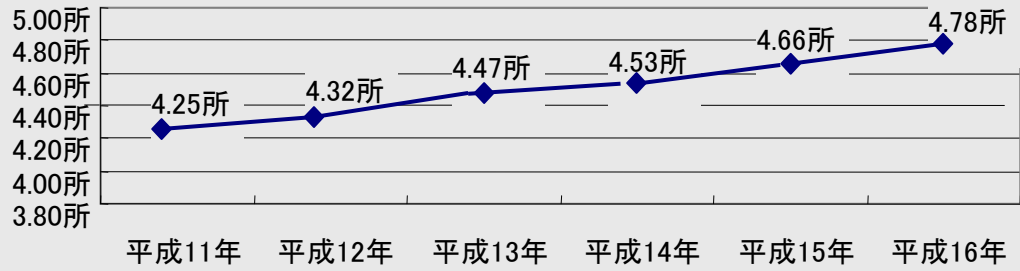

岩手県の推移

資料：総務省統計局 統計でみる市区町村のすがた（平成11年～平成16年）
資料：岩手県総合政策室 岩手県人口移動報告年報（平成11年～平成16年）
▶ 平成16年岩手県5歳以下人口数 : 71,819人
▶ 平成16年岩手県保育所数 : 343所