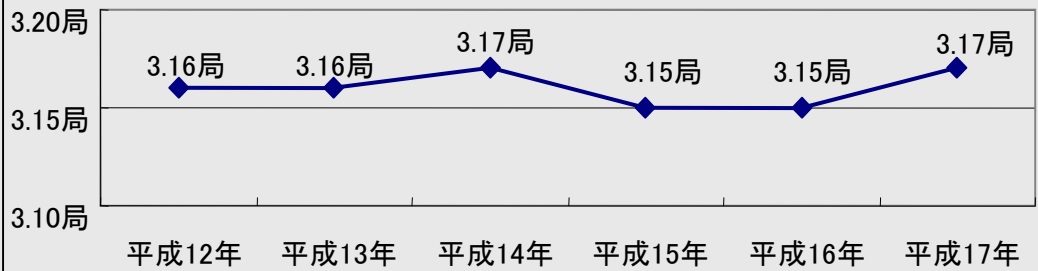

岩手県の推移

資料：総務省統計局 統計でみる市区町村のすがた（平成12年～平成17年）
資料：岩手県総合政策室 岩手県人口移動報告年報（平成12年～平成17年）
➤ 平成17年岩手県総人口：1,385,041人
➤ 平成17年岩手県郵便局数：439局