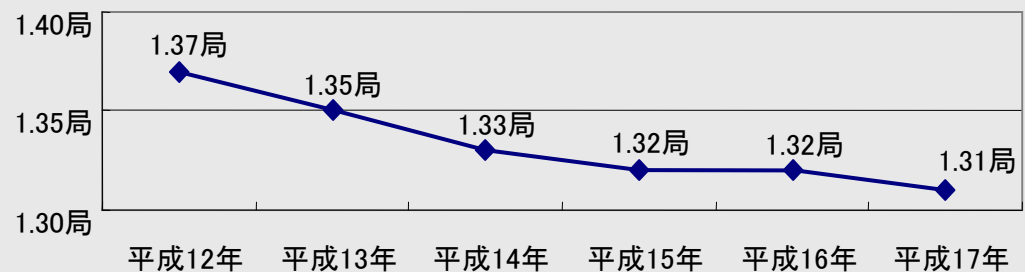

滝沢村の経年比較

資料：総務省統計局 統計でみる市区町村のすがた（平成12年～平成17年）
資料：岩手県総合政策室 岩手県人口移動報告年報（平成12年～平成17年）
➤ 平成17年滝沢村総人口：53,560人
➤ 平成17年滝沢村郵便局数：7局

動 向

滝沢村における人口1万人あたりの郵便局数は、年々減少傾向にあります。村内の郵便局数は7局で増減はないものの、人口の増加に伴い1万人あたりの郵便局数が年々減少しているものです。近隣市町村においても、一番低い値となっています。岩手県はほぼ横ばいで推移しているものの、全国では減少傾向にあります。

村の対応

近年、情報化社会とともにインターネットメールが急激に普及し、時代の流れとともに利便性は大きく様変わりしてきていますが、1万人あたりの郵便局数は住民のみなさんの利便性を示す一つのものさしでもあります。村では、住民のみなさんの利便性を調査しながら、住みよい村づくりを進めていく必要があります。