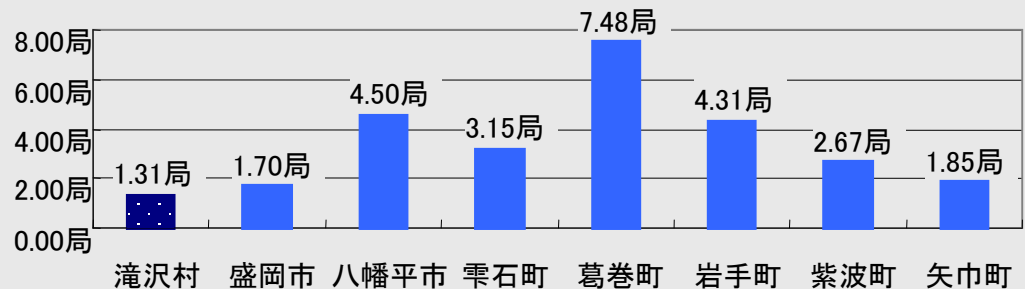

近隣市町村との比較

資料：総務省統計局 統計でみる市区町村のすがた（平成17年）
資料：岩手県総合政策室 岩手県人口移動報告年報（平成17年）