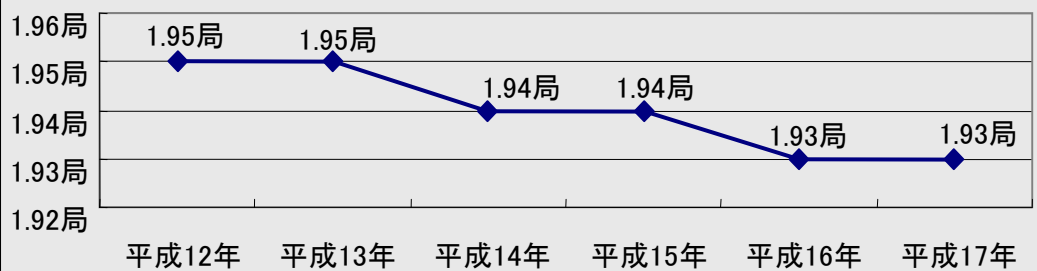

郵便局数（人口1万人あたり）

1.31局

基礎となるデータ

資料：総務省統計局 社会生活統計指標（平成12年～平成17年）
資料：総務省統計局 統計でみる市区町村のすがた（平成12年～平成17年）
資料：総務省統計局 人口推計年報（平成12年～平成17年）
資料：岩手県総合政策室 岩手県人口移動報告年報（平成12年～平成17年）
▶ 平成17年滝沢村総人口：53,560人 平成17年滝沢村郵便局数：7局

算出式

人口1万人あたりの郵便局数
= 郵便局数 ÷ 人口 × 10,000人

指標の表す意味

郵便局数は、普通郵便局、特定郵便局、簡易郵便局の合計数です。郵便局数は、人口1万人あたりで表しています。データは、平成17年のものです。

指標の重要性

郵便局は、全国の様々な地域に設置されています。そのような面から、郵便局数が多い地域はある程度利便性が高いと言えます。現在は、インターネットメールの普及や他企業の進出により、一概に郵便局数だけが利便性に影響があると言えない状況があります。

全国の推移

資料：総務省統計局 社会生活統計指標（平成12年～平成17年）
資料：総務省統計局 人口推計年報（平成12年～平成17年）
▶ 平成17年全国総人口：127,767,994人
▶ 平成17年全国郵便局数：24,631局