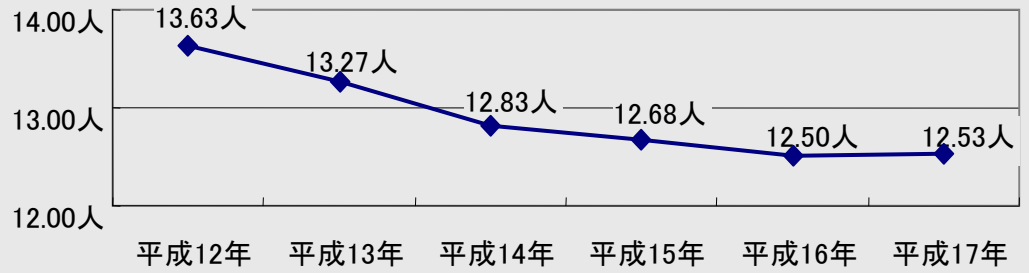

岩手県の推移

資料：総務省統計局 統計でみる市区町村のすがた（平成12年～平成17年）
資料：岩手県総合政策室 岩手県人口移動報告年報（平成12年～平成17年）
▶ 平成17年岩手県生徒数：43,263人
▶ 平成17年岩手県中学校教員数：3,453人