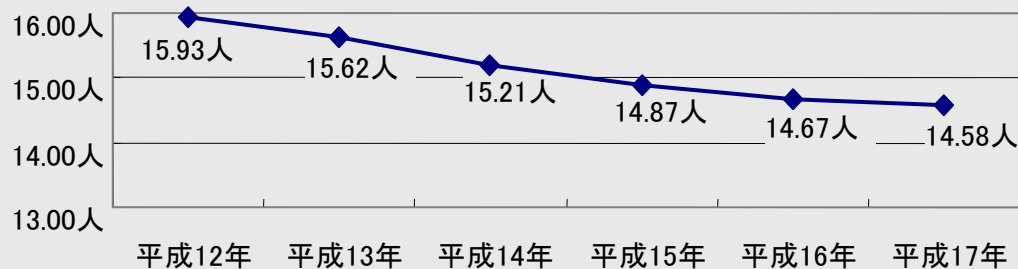

生徒数（教員 1 人あたり）

15.56人

基礎となるデータ

資料：総務省統計局 社会生活統計指標（平成12年～平成17年）
資料：総務省統計局 統計でみる市区町村のすがた（平成12年～平成17年）
資料：総務省統計局 人口推計年報（平成12年～平成17年）
資料：岩手県総合政策室 岩手県人口移動報告年報（平成12年～平成17年）
▶ 平成17年滝沢村生徒数：1,821人 平成17年滝沢村村内中学校教員数：117人

算 出 式

教員 1 人あたりの生徒数 = 児童数 ÷ 中学校教員数

指標の表す意味

中学校教員が、1人あたり平均して何人の生徒を受け持っているかを意味します。

数値は、村内生徒数・中学校教員数ともに平成17年度の数値となっています。

指標の重要性

この指標は、村内の中学校の学習環境を表す指標のひとつであると言えます。
この数値が大きくなるほど生徒一人ひとりへ目が行き届きにくい環境であることを表し、生徒一人ひとりの個性に応じた学習環境や学力の向上などへ影響が出ることとなります。

全国 の推移

資料：総務省統計局 社会生活統計指標（平成12年～平成17年）
資料：総務省統計局 人口推計年報（平成12年～平成17年）
▶ 平成17年全国生徒数 : 3,626,415人
▶ 平成17年全国中学校教員数 : 248,694人