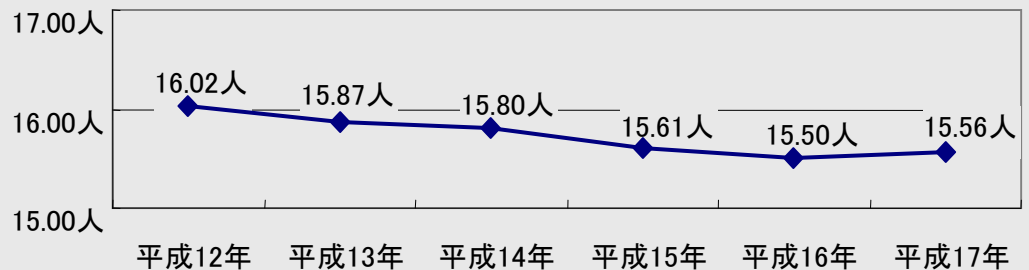

滝沢村の経年比較

資料：総務省統計局 統計でみる市区町村のすがた（平成12年～平成17年）
資料：岩手県総合政策室 岩手県人口移動報告年報（平成12年～平成17年）
▶ 平成17年滝沢村生徒数：1,821人
▶ 平成17年滝沢村中学校教員数：117人

動 向

全国・岩手県・滝沢村における教員1人あたりの生徒数は、児童数同様、少子化の影響により年々減少傾向にあります。滝沢村においても年々減少傾向にありますが、教員1人あたりが受け持つ生徒数は、全国・岩手県の平均を上回っている状態です。近隣市町村との比較においても、高い数値を示しています。

村の対応

教員1人あたりの児童数同様、生徒一人ひとりの個性に応じた指導を通して、基礎学力を着実に習得可能な環境を整備するためには、適切な教員数の配置が重要となります。学習指導内容の検討と共に、適正な学校規模を確保していく必要があります。