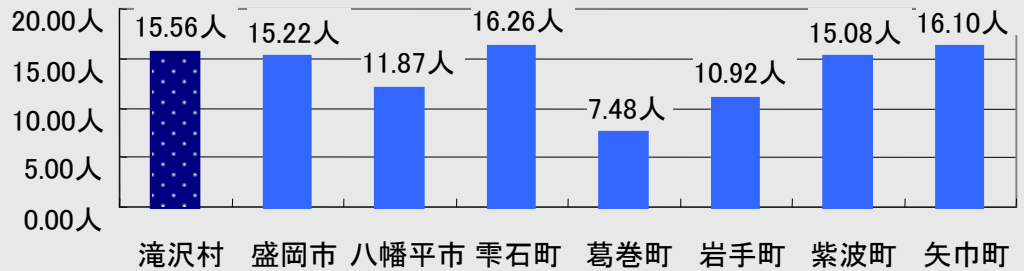

近隣市町村との比較

資料：総務省統計局 統計でみる市区町村のすがた（平成17年）
資料：岩手県総合政策室 岩手県人口移動報告年報（平成17年）