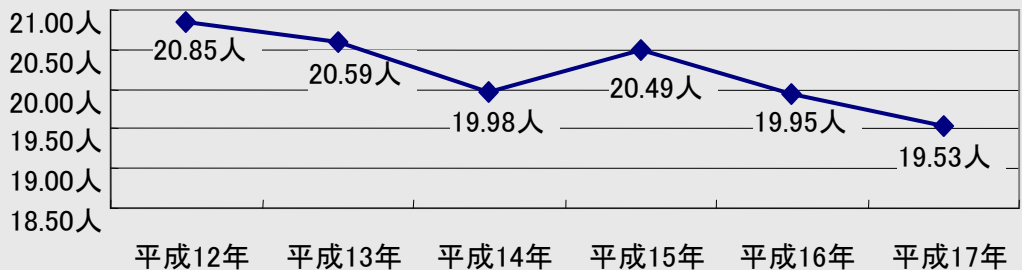

滝沢村の経年比較

資料：総務省統計局 統計でみる市区町村のすがた（平成12年～平成17年）
資料：岩手県総合政策室 岩手県人口移動報告年報（平成12年～平成17年）
> 平成17年滝沢村児童数 : 3,320人
> 平成17年滝沢村小学校教員数 : 170人

動 向

全国・岩手県・滝沢村における教員1人あたりの児童数は、少子化の影響により年々減少傾向にあります。滝沢村においても年々減少傾向にあります。近隣市町村で比較した場合には、教員1人あたりの児童数が最も多い値となっており、都市近郊の市町村において教員1人あたりが受け持つ児童数が多くなっています。

村の対応

現在、滝沢村では基礎学力の向上に加え、思考力・判断力・表現力も含めた総合的な力の習得に向け施策を展開しています。児童一人ひとりの個性に応じた指導を通して、基礎学力を着実に習得可能な環境を整備するためには、適切な教員数の配置が重要となるため、適正な学校規模の確保を図る必要があります。