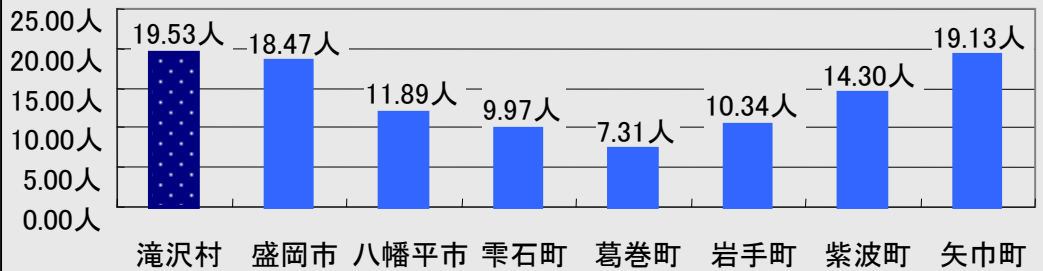

近隣市町村との比較

資料：総務省統計局 統計でみる市区町村のすがた（平成17年）
資料：岩手県総合政策室 岩手県人口移動報告年報（平成17年）