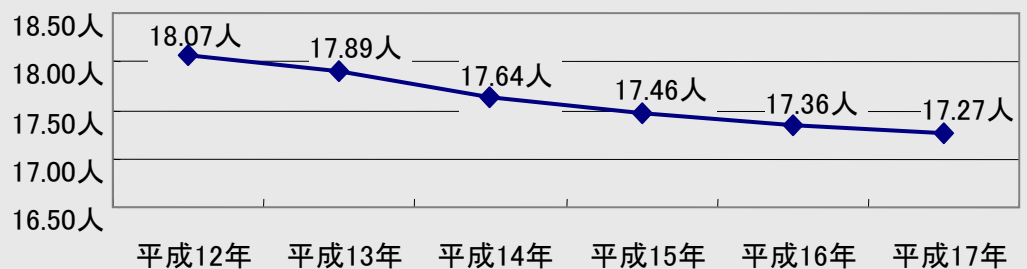

児童数（教員 1 人あたり） 19.53人

基礎となるデータ

資料：総務省統計局 社会生活統計指標（平成12年～平成17年）
資料：総務省統計局 統計でみる市区町村のすがた（平成12年～平成17年）
資料：総務省統計局 人口推計年報（平成12年～平成17年）
資料：岩手県総合政策室 岩手県人口移動報告年報（平成12年～平成17年）
▶ 平成17年滝沢村児童数：3,320人 平成17年滝沢村小学校教員数：170人

算 出 式

教員 1 人あたりの児童数 = 児童数 ÷ 小学校教員数

指標の表す意味

村内の小学校教員が、1人あたり平均して何人の児童をうけもっているかを意味します。基礎となるデータの数値は、村内児童数・小学校教員数ともに平成17年度の数値となっています。

指標の重要性

この指標は、村内の小学校の学習環境を表す指標のひとつであると言えます。この数値が大きくなるほど児童一人ひとりへ目が行き届きにくい環境であることが推測され、児童の個性に応じた学習環境や児童の基礎学力の向上などへ影響がでてくると考えられます。

全国 の推移

資料：総務省統計局 社会生活統計指標（平成12年～平成17年）
資料：総務省統計局 人口推計年報（平成12年～平成17年）
▶ 平成17年全国児童数：7,197,458人
▶ 平成17年全国小学校教員数：416,833人