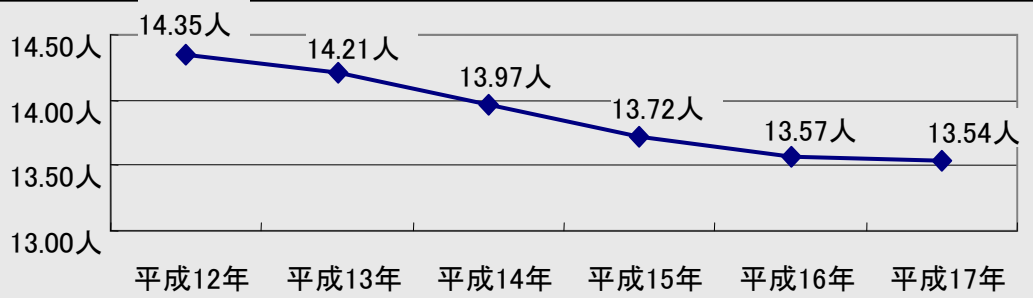

岩手県の推移

資料：総務省統計局 統計でみる市区町村のすがた（平成12年～平成17年）
資料：岩手県総合政策室 岩手県人口移動報告年報（平成12年～平成17年）
平成17年岩手県児童数 : 78,989人
平成17年岩手県小学校教員数 : 5,833人