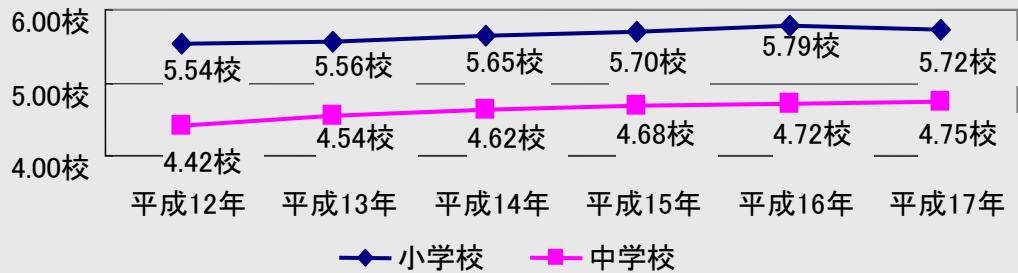

岩手県の推移

資料：総務省統計局 統計でみる市区町村のすがた（平成12年～平成17年）
資料：岩手県総合政策室 岩手県人口移動報告年報（平成12年～平成17年）
▶ 平成17年岩手県 6～11歳人口：78,173人 平成17年岩手県小学校数：447校
▶ 平成17年岩手県 12～14歳人口：42,926人 平成17年岩手県中学校数：204校