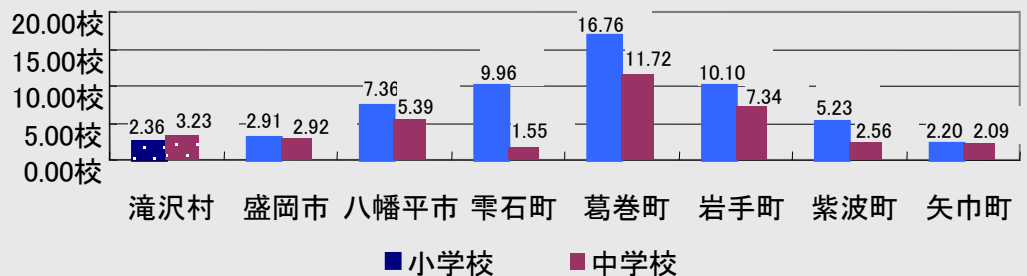

近隣市町村との比較

資料：総務省統計局 統計でみる市区町村のすがた（平成17年）
資料：岩手県総合政策室 岩手県人口移動報告年報（平成17年）