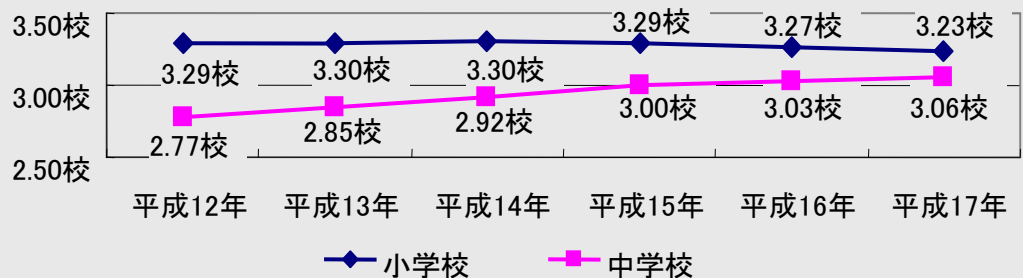

小・中学校数（人口千人あたり）

小学校：2.36校、中学校：3.23校

基礎となるデータ

資料：総務省統計局 社会生活統計指標（平成12年～平成17年）
資料：総務省統計局 統計でみる市区町村のすがた（平成12年～平成17年）
資料：総務省統計局 人口推計年報（平成12年～平成17年）
資料：岩手県総合政策室 岩手県人口移動報告年報（平成12年～平成17年）
▶ 平成17年滝沢村 6～11歳人口：3,388人 平成17年滝沢村小学校数：8校
▶ 平成17年滝沢村 12～14歳人口：1,856人 平成17年滝沢村中学校数：6校

算 出 式

- ・人口千人あたりの小学校数

  $$= \text{小学校数} \div \text{6～11歳人口} \times 1,000$$
- ・人口千人あたりの中学校数

  $$= \text{中学校数} \div \text{12～14歳人口} \times 1,000$$

指標の表す意味

小学生にあたる6歳～11歳層の人口千人あたりに対する小学校の数と、中学生にあたる12歳～14歳層の人口千人あたりに対する中学校数を表しています。基礎となるデータは、平成17年のものです。

指標の重要性

この指標は、仮に児童・生徒が千人いた場合、それに対する学校数が各市区町村によっていくつあるのかを比較する指標です。この数値が小さくなるほど、1学校あたりの児童数が多くなっていることや、それにとまって1クラスあたりの児童数が多くなっています。

全国 の推移

資料：総務省統計局 社会生活統計指標（平成12年～平成17年）
資料：総務省統計局 人口推計年報（平成12年～平成17年）
▶ 平成17年全国 6～11歳人口：7,155,464人 平成17年全国小学校数：23,123校
▶ 平成17年全国 12～14歳人口：3,604,706人 平成17年全国中学校数：11,035校