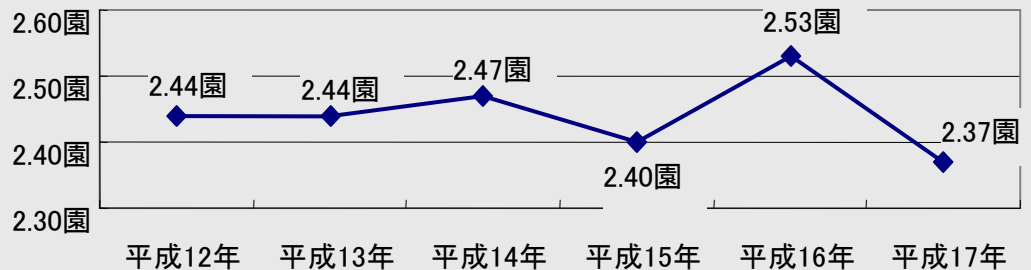

滝沢村の経年比較

資料：総務省統計局 統計でみる市区町村のすがた（平成12年～平成17年）
資料：岩手県総合政策室 岩手県人口移動報告年報（平成12年～平成17年）
▶ 平成17年滝沢村3～5歳人口：1,688人
▶ 平成17年滝沢村幼稚園数：4園

動 向

全国における3～5歳人口千人あたりの幼稚園数は、横ばい状態となっています。岩手県では年々増加傾向にありますが、これは3～5歳人口の減少が大きく影響しています。一方、滝沢村における3～5歳人口千人あたりの幼稚園数を近隣市町村と比較すると、低い値を示していますが、保護者の仕事の関係などにより盛岡市などの近隣市町村の幼稚園に毎年100人程度通園している現状となっています。

村の対応

村では現在、次代を担う子ども達が健やかに育つ環境を提供するべく、子育て情報支援などの様々な支援事業を展開しています。今後も、園児数の動向に対処しながら子育てニーズに応じていくとともに、豊かな人格形成に向けた教育内容の充実を図っていく必要があると考えます。