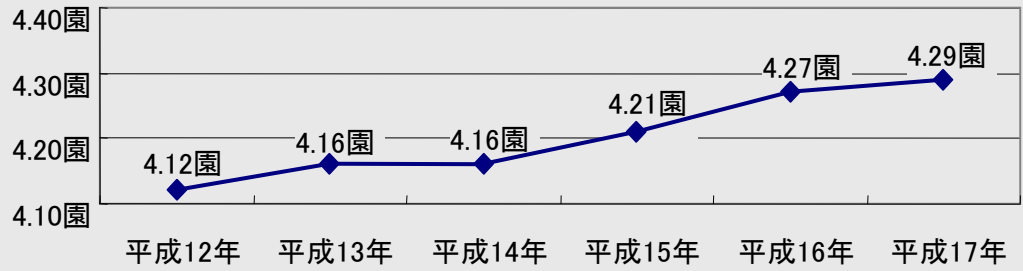

岩手県の推移

資料：総務省統計局 統計でみる市区町村のすがた（平成12年～平成17年）
資料：岩手県総合政策室 岩手県人口移動報告年報（平成12年～平成17年）
▶ 平成17年岩手県3～5歳人口：36,569人
▶ 平成17年岩手県幼稚園数：157園