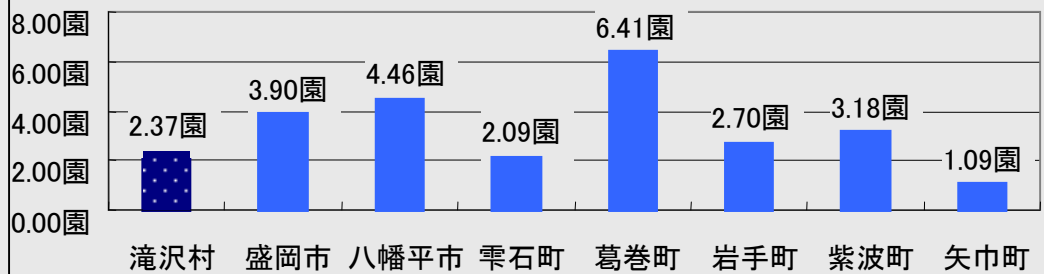

近隣市町村との比較

資料：総務省統計局 統計でみる市区町村のすがた（平成17年）
資料：岩手県総合政策室 岩手県人口移動報告年報（平成17年）